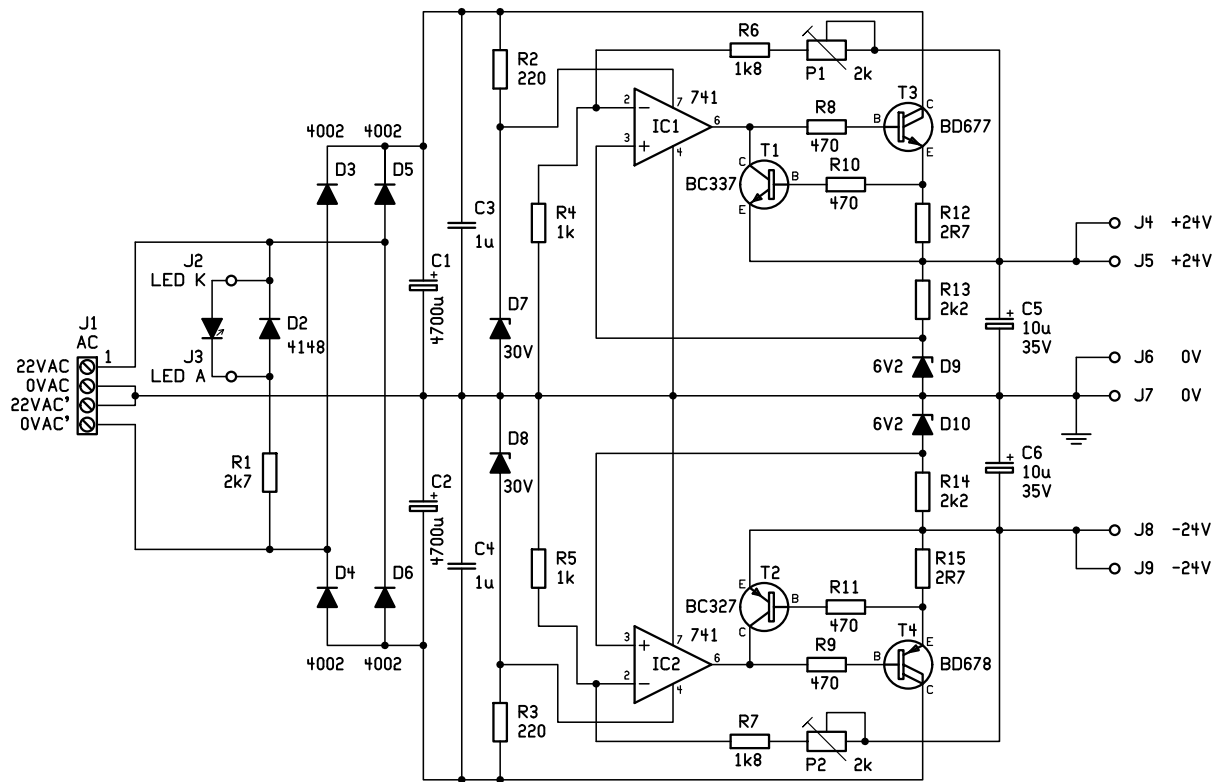

File: HP

* Bruges hvis off-set er for stor.
Erstattet af 1 lus mellem + bennene

Tegning: HIGH SPEED HEAD PHONE AMPLIFIER

Navn: MJJ	Dato: 20020424	Side: 2	Af: 5
-----------	----------------	---------	-------