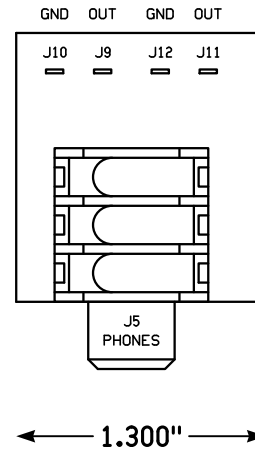

Tegning: HIGH SPEED HEAD PHONE AMPLIFIER			
Navn: MJJ	Dato: 20010914	Side: 3	Af: 7

Tegning:	HIGH SPEED HEAD PHONE AMPLIFIER		
Navn:	MJJ	Dato:	20010914
Side:	4	Af:	7

Lodgeside

Tegning:	HIGH SPEED HEAD PHONE AMPLIFIER		
Navn:	MJJ	Dato:	20010914
Side:	4	Af:	7