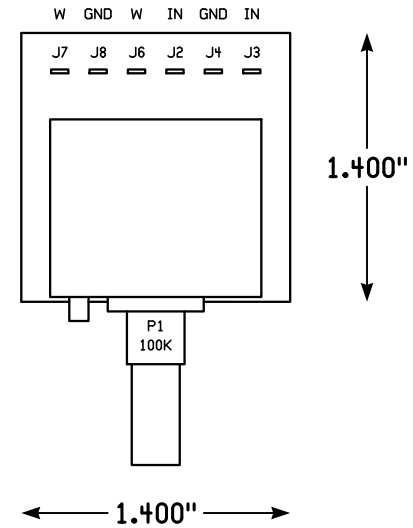

Tegning: HIGH SPEED HEAD PHONE AMPLIFIER			
Navn: MJJ	Dato: 20010914	Side: 3	Af: 7

Tegning:	HIGH SPEED HEAD PHONE AMPLIFIER		
Navn:	MJJ	Dato:	20010914
Side:	4	Af:	7

Lodgeside

Tegning:	HIGH SPEED HEAD PHONE AMPLIFIER		
Navn:	MJJ	Dato:	20010914
Side:	4	Af:	7