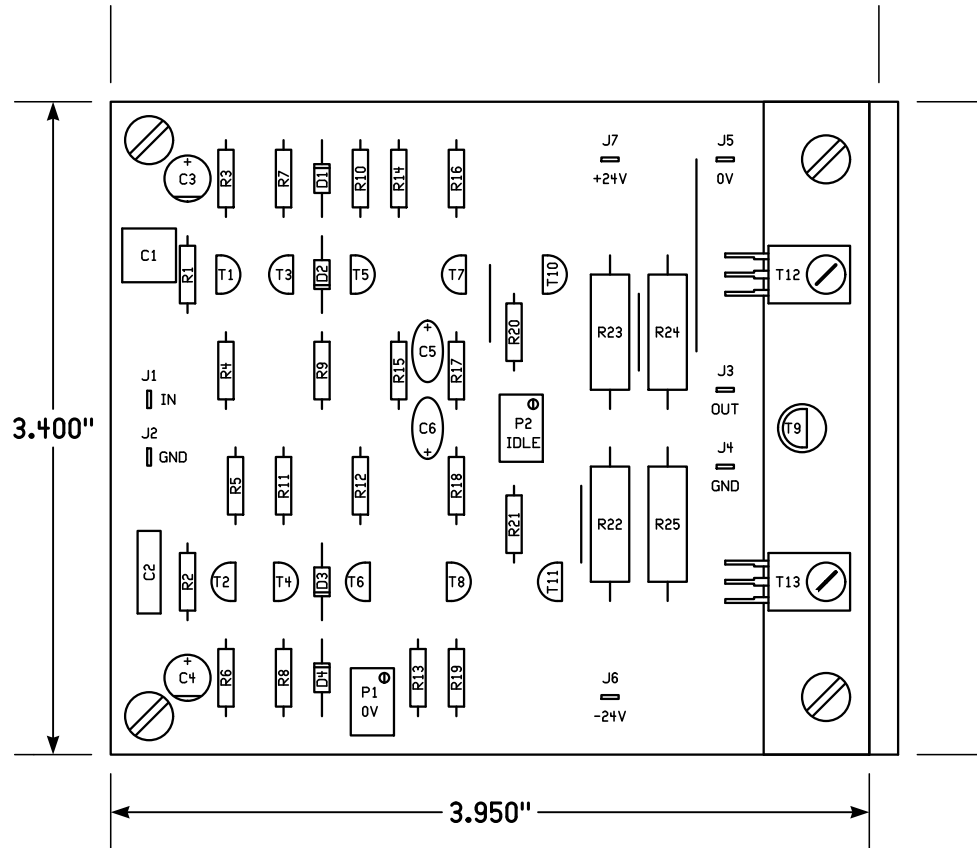

Tegning:	HIGH SPEED HEAD PHONE AMPLIFIER		
Navn:	MJJ	Dato:	20010914
Side:	4	Af:	7