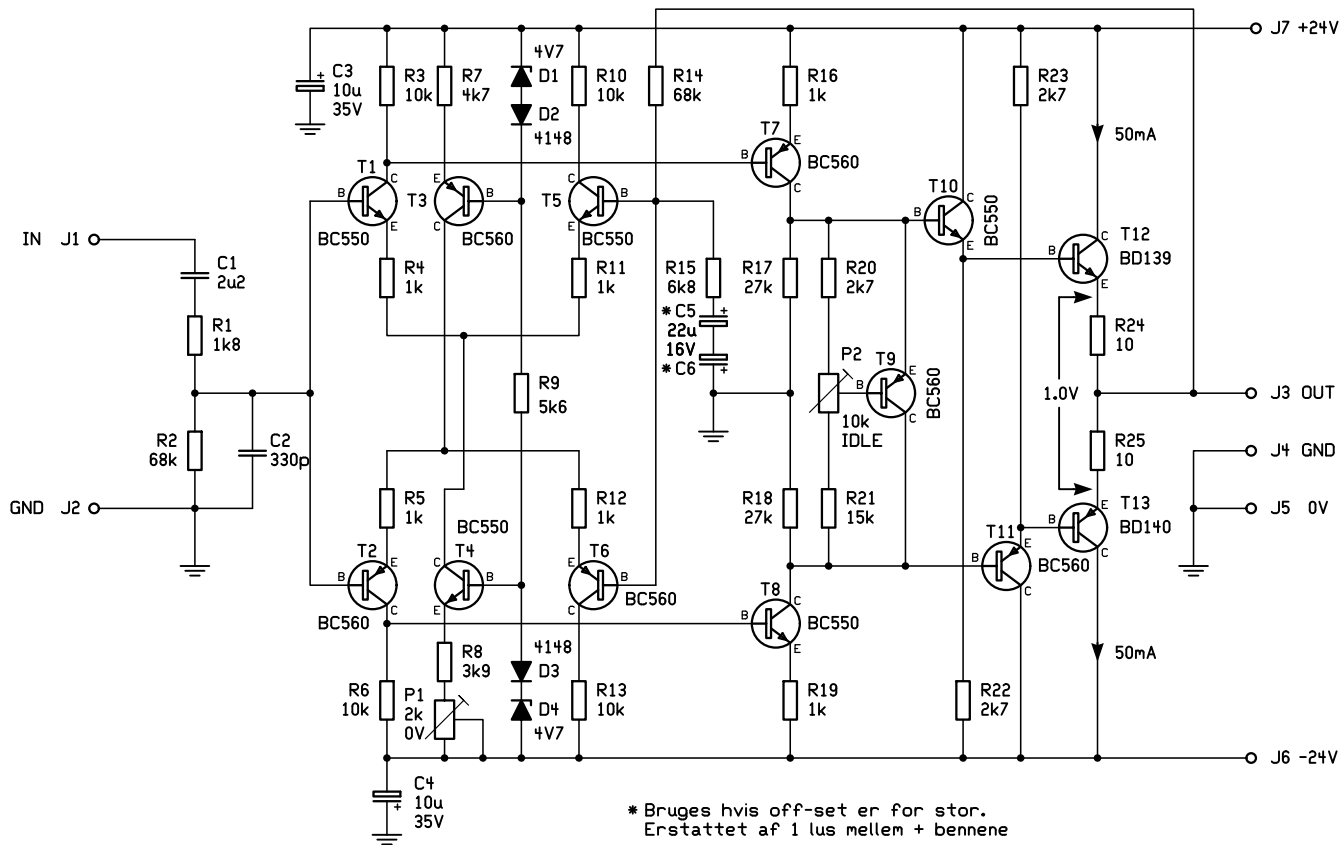

Tegning: HIGH SPEED HEAD PHONE AMPLIFIER (PWR)			
Navn:	MJJ	Dato:	20010914
Side:	1	Af:	7

Tegning:	HIGH SPEED HEAD PHONE AMPLIFIER (PWR)		
Navn:	MJJ	Dato:	20010914
Side:	2	Af:	7

_Lodbeside

Tegning:	HIGH SPEED HEAD PHONE AMPLIFIER (PWR)		
Navn:	MJJ	Dato:	20010914
Side:	2	Af:	7