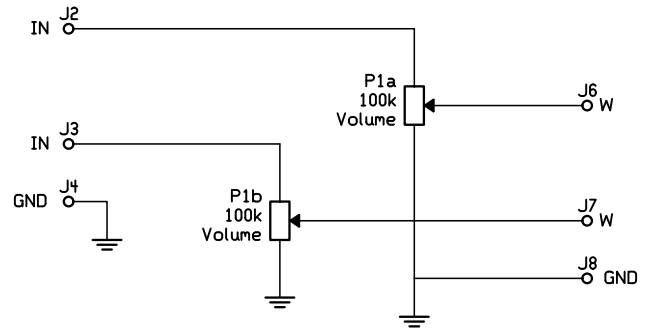

Tegning: HIGH SPEED HEAD PHONE AMPLIFIER			
Navn: MJJ	Dato: 20010914	Side: 3	Af: 7

Tegning:	HIGH SPEED HEAD PHONE AMPLIFIER		
Navn:	MJJ	Dato:	20010914
Side:	4	Af:	7

Lodgeside

Tegning:	HIGH SPEED HEAD PHONE AMPLIFIER		
Navn:	MJJ	Dato:	20010914
Side:	4	Af:	7