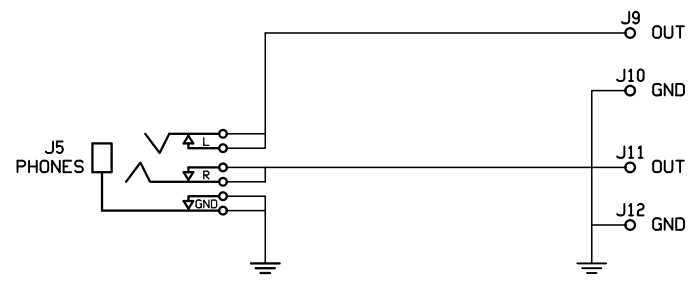

Tegning: HIGH SPEED HEAD PHONE AMPLIFIER			
Navn: MJJ	Dato: 20010914	Side: 3	Af: 7

Tegning:	HIGH SPEED HEAD PHONE AMPLIFIER		
Navn:	MJJ	Dato:	20010914
Side:	4	Af:	7

Lodgeside

Tegning:	HIGH SPEED HEAD PHONE AMPLIFIER		
Navn:	MJJ	Dato:	20010914
Side:	4	Af:	7