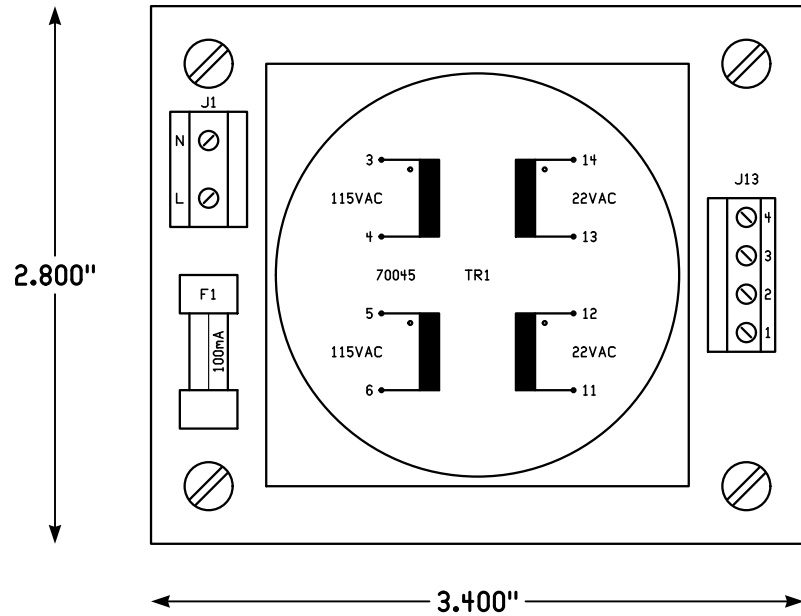

Tegning: HIGH SPEED HEAD PHONE AMPLIFIER			
Navn: MJJ	Dato: 20010914	Side: 3	Af: 7

Tegning:	HIGH SPEED HEAD PHONE AMPLIFIER		
Navn:	MJJ	Dato:	20010914
Side:	4	Af:	7

Lodgeside

Tegning:	HIGH SPEED HEAD PHONE AMPLIFIER		
Navn:	MJJ	Dato:	20010914
Side:	4	Af:	7