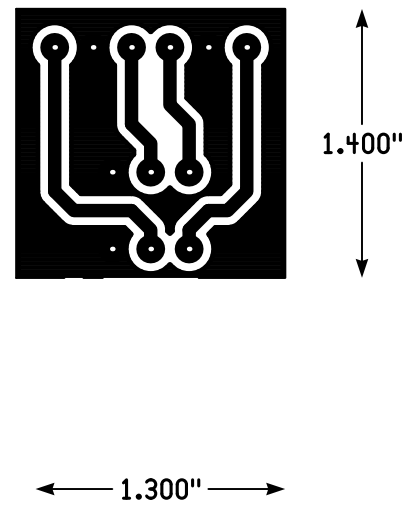

Tegning: HIGH SPEED HEAD PHONE AMPLIFIER			
Navn: MJJ	Dato: 20010914	Side: 3	Af: 7

Tegning:	HIGH SPEED HEAD PHONE AMPLIFIER		
Navn:	MJJ	Dato:	20010914
Side:	4	Af:	7

Lodgeside

Tegning:	HIGH SPEED HEAD PHONE AMPLIFIER		
Navn:	MJJ	Dato:	20010914
Side:	4	Af:	7