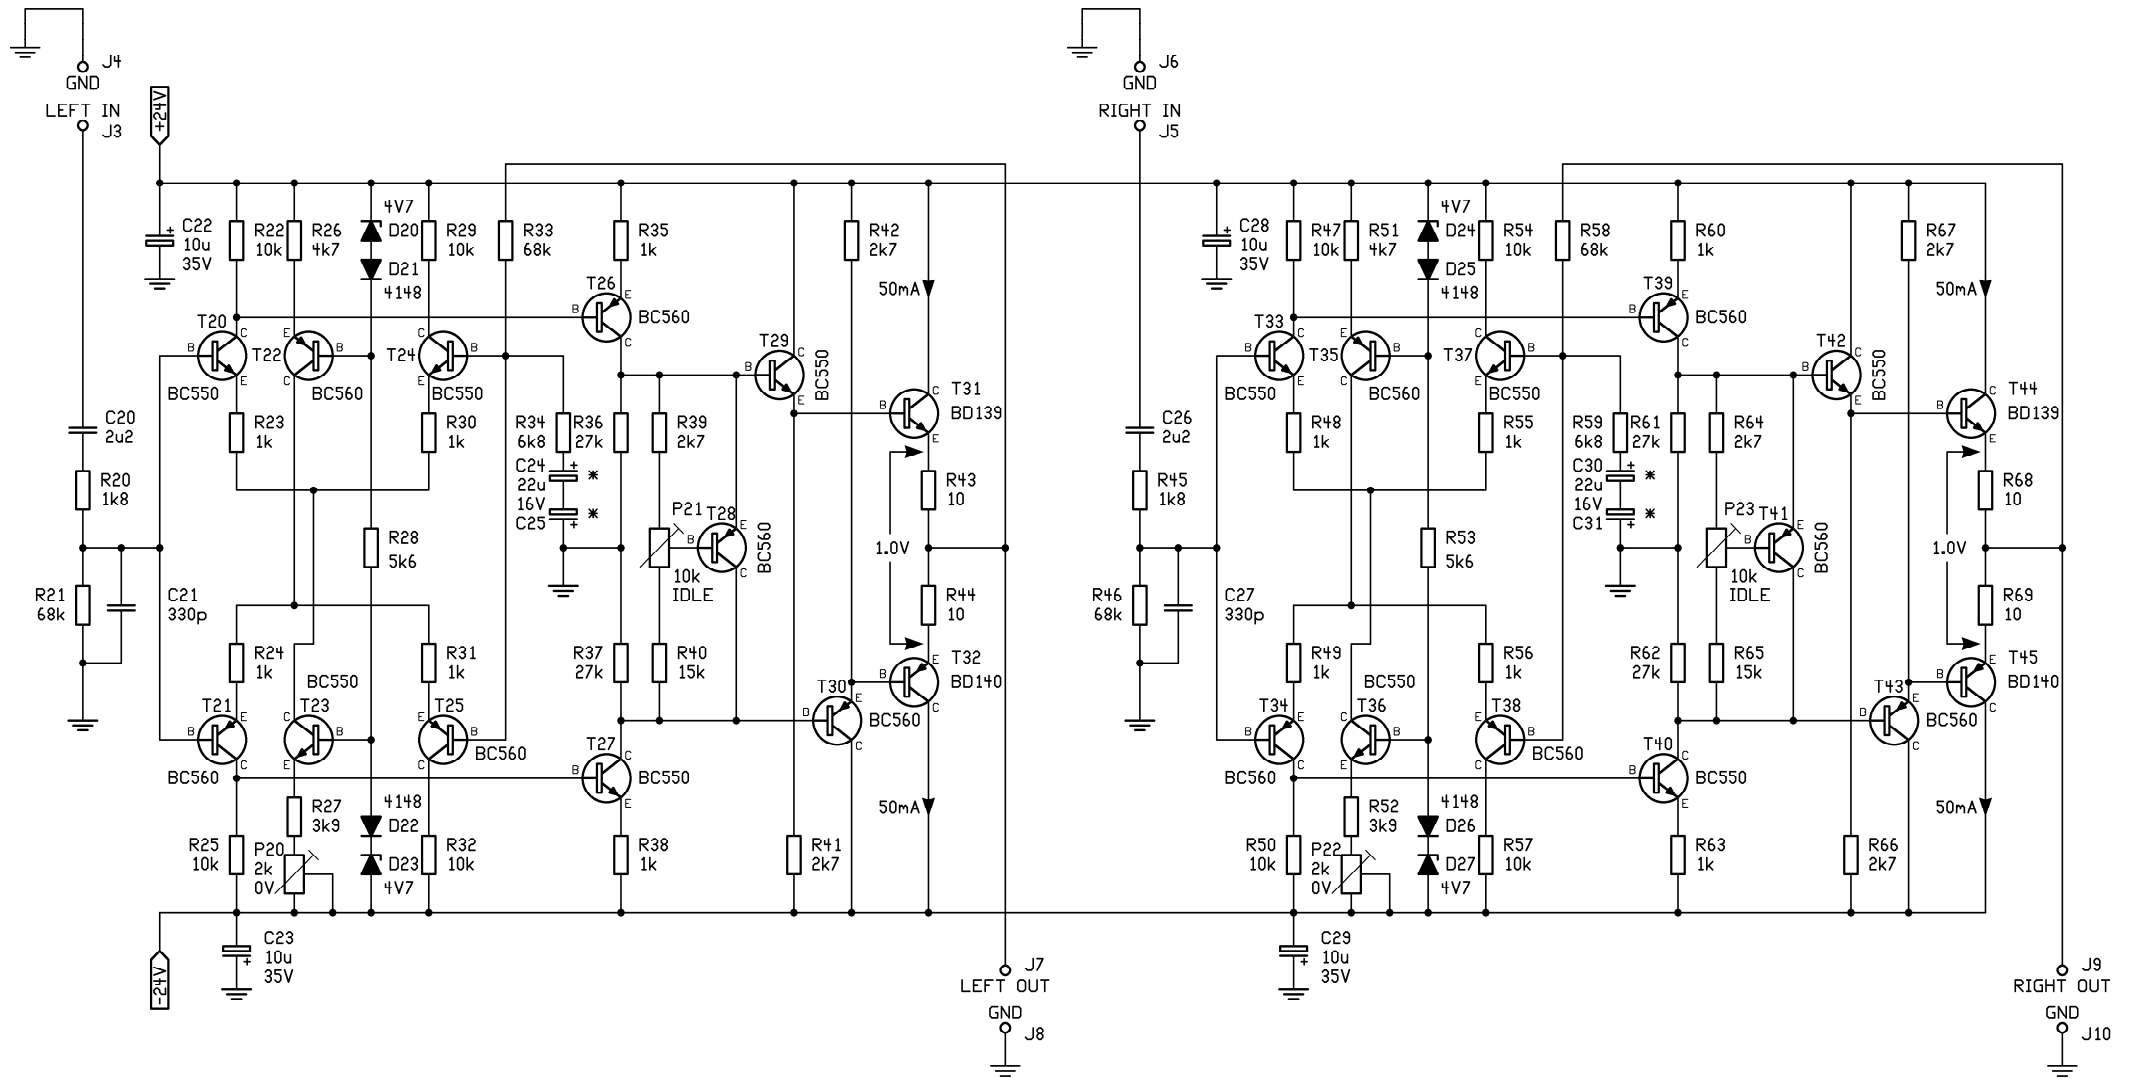

9.000"

4.300"

File: HP

Tegning:	HIGH SPEED HEAD PHONE AMPLIFIER						
Navn:	MJJ	Dato:	20020424	Side:	4	AF:	5

9.000"

4.300"

File: HP

Tegning:	HIGH SPEED HEAD PHONE AMPLIFIER		
Navn:	MJJ	Dato:	20020424
Side:	4	AF:	5