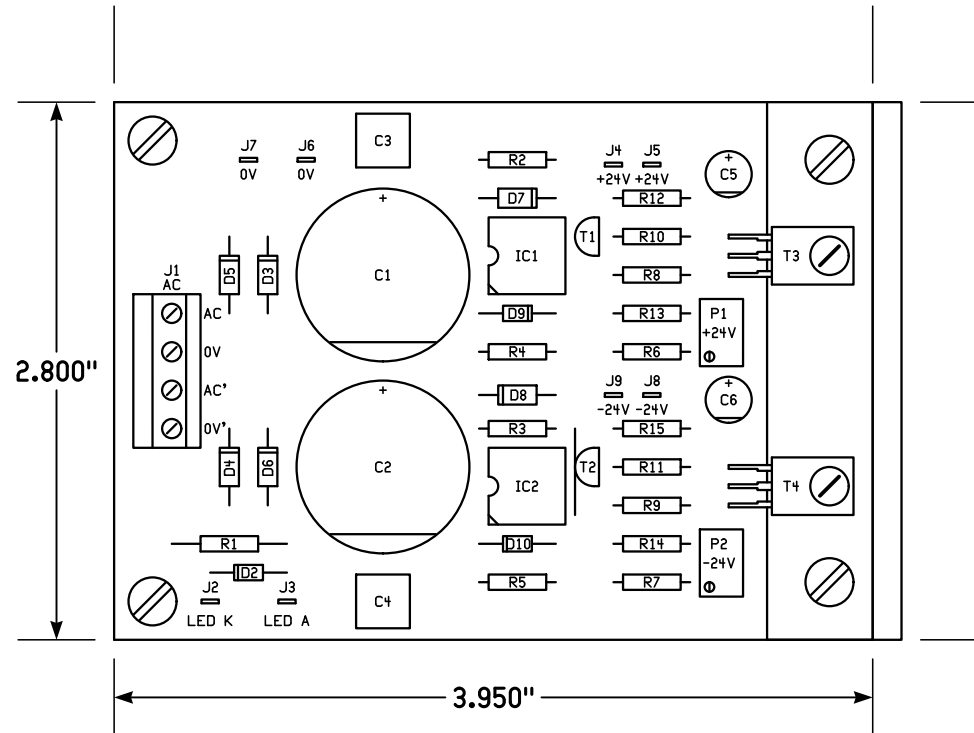

Tegning:	HIGH SPEED HEAD PHONE AMPLIFIER (PWR)		
Navn:	MJJ	Dato:	20010914
Side:	2	Af:	7