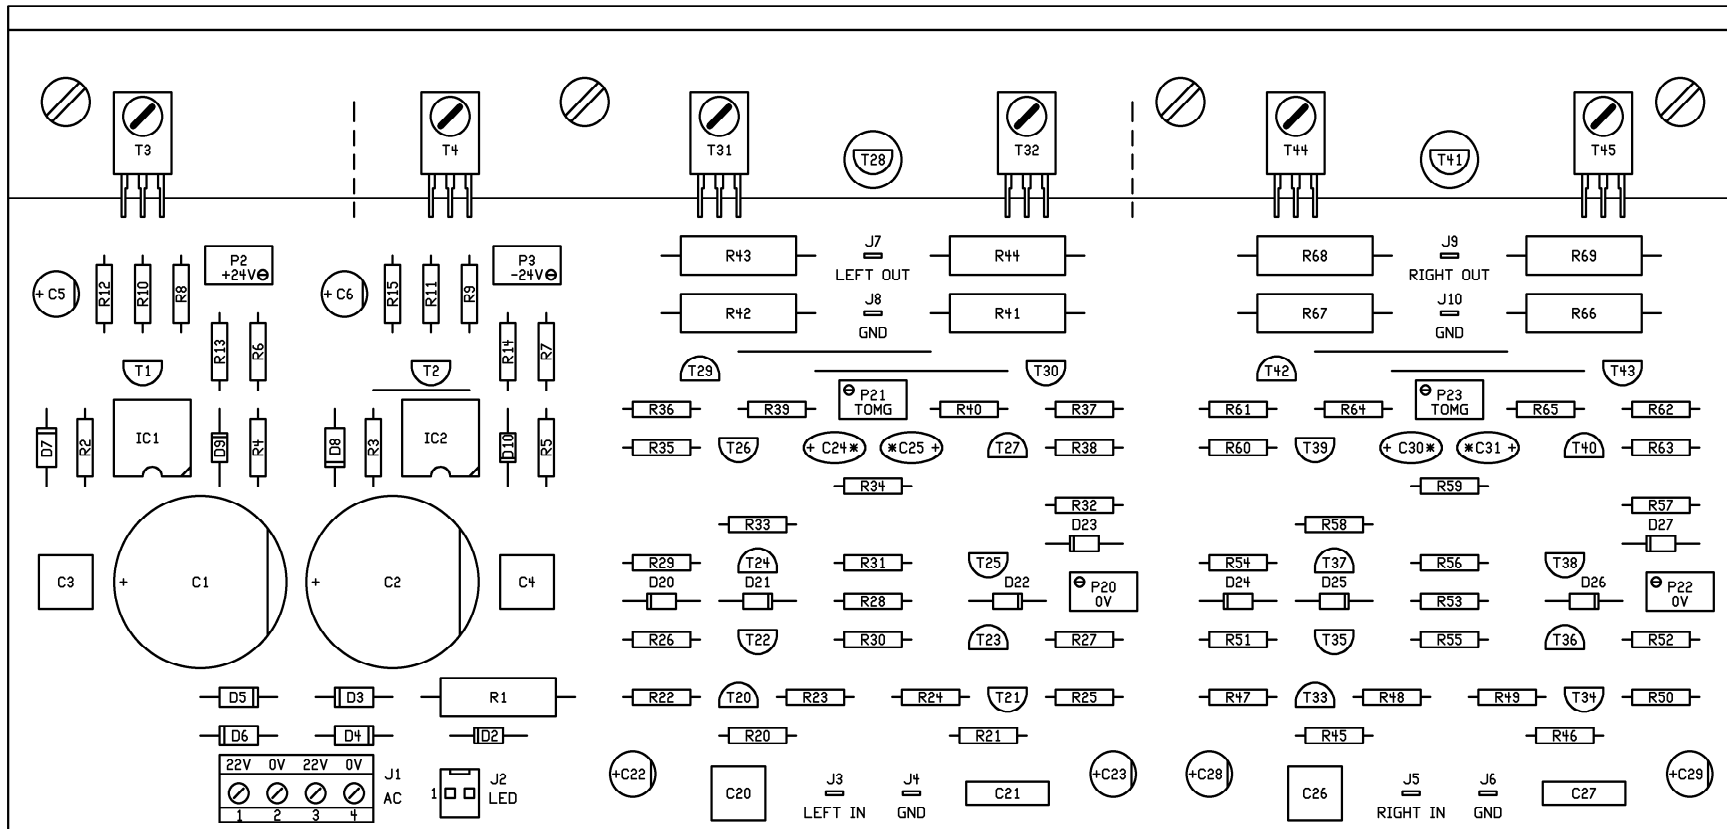

9.000"

4.300"

File: HP

Tegning:	HIGH SPEED HEAD PHONE AMPLIFIER						
Navn:	MJJ	Dato:	20020424	Side:	4	AF:	5

9.000"

4.300"

File: HP

Tegning:	HIGH SPEED HEAD PHONE AMPLIFIER		
Navn:	MJJ	Dato:	20020424
Side:	4	AF:	5

File: HP

* Bruges hvis off-set er for stor.
Erstattet af 1 lus mellem + bennene

Tegning: HIGH SPEED HEAD PHONE AMPLIFIER

Navn: MJJ	Dato: 20020424	Side: 2	Af: 5
-----------	----------------	---------	-------