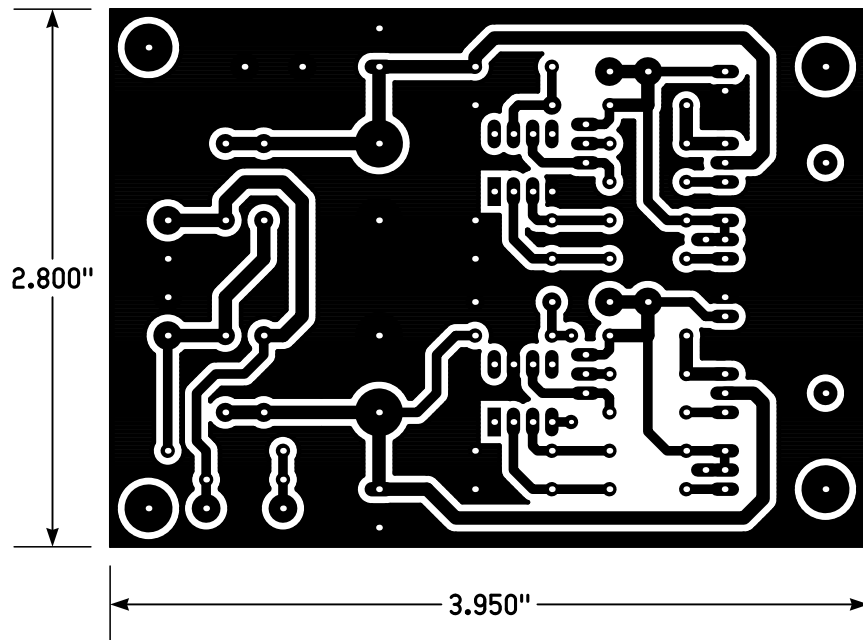

_Lodbeside

Tegning:	HIGH SPEED HEAD PHONE AMPLIFIER (PWR)		
Navn:	MJJ	Dato:	20010914
Side:	2	Af:	7