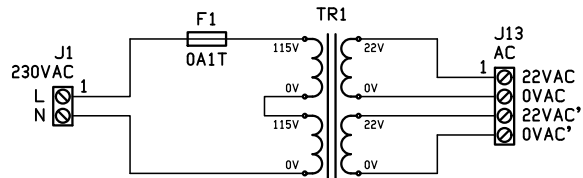

Tegning: HIGH SPEED HEAD PHONE AMPLIFIER			
Navn: MJJ	Dato: 20010914	Side: 3	Af: 7

Tegning:	HIGH SPEED HEAD PHONE AMPLIFIER		
Navn:	MJJ	Dato:	20010914
Side:	4	Af:	7

Lodgeside

Tegning:	HIGH SPEED HEAD PHONE AMPLIFIER		
Navn:	MJJ	Dato:	20010914
Side:	4	Af:	7